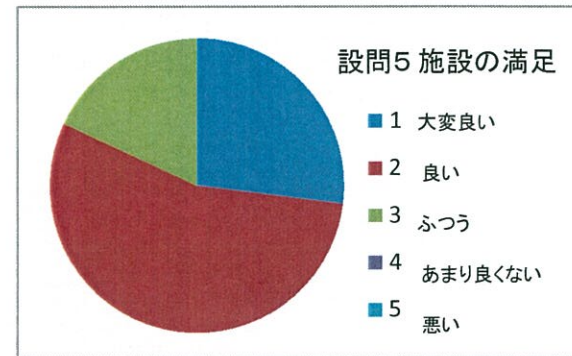

富岡西公園

2018年2月実施 (60枚)

満足度 87.56%

データA

	A	B	C	D	E												
	回答数	評価5 ×5	評価4 ×4	評価3 ×3	評価2 ×2	評価1 ×1	合計数	合計点	満点	満足度	無記入	配布数					
設問 4	60	42	210	13	52	5	15	0	0	0	0	60	277	300	92.33%	0	60
設問 5	60	16	80	33	132	11	33	0	0	0	0	60	245	300	81.67%	0	60
設問 6	60	29	145	28	112	3	9	0	0	0	0	60	266	300	88.67%	0	60
		87		74		19		0		0		180	788	900	87.56%	0	

	大変良い	良い	普通	あまり良くない	悪い	合計
設問 4	70%	22%	8%	0%	0%	100%
設問 5	27%	55%	18%	0%	0%	100%
設問 6	48%	47%	5%	0%	0%	100%

データC 複数回答

来園目的	散歩	休息	有料施設利用	自然観察	子どもと遊ぶ	犬の散歩	その他
	22	4	25	5	5	3	5

住所	区内	市内	市外
	46	10	4

性別	男性	女性
	22	38

年代	回答数	20代以下	20代	30代	40代	50代	60代以上	70代以上
	60	3	1	6	5	12	12	21

公園の利用	ぜひ	時々	したくない	分からない
	49	11	0	0

データD グラフ用

4.来園目的(複数回答)	散歩	休息	有料施設利用	自然観察	子どもと遊ぶ	犬の散歩	その他
	33%	6%	36%	7%	7%	4%	7%

8.公園の利用	ぜひ	時々	したくない	分からない
	82%	18%	0%	0%