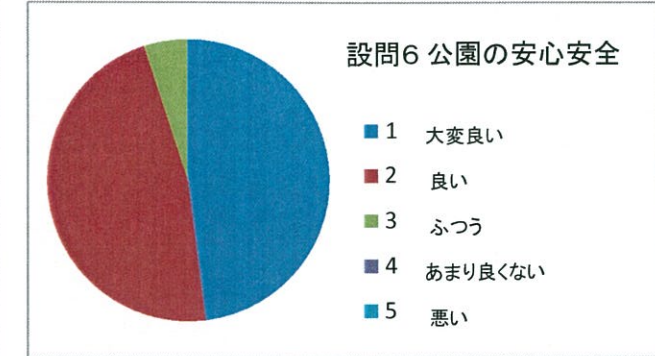

富岡西公園

2018年2月実施 (60枚)

満足度 87.56%

データA

	A	B	C	D	E												
	回答数	評価5 ×5	評価4 ×4	評価3 ×3	評価2 ×2	評価1 ×1	合計数	合計点	満点	満足度	無記入	配布数					
設問 4	60	42	210	13	52	5	15	0	0	0	0	60	277	300	92.33%	0	60
設問 5	60	16	80	33	132	11	33	0	0	0	0	60	245	300	81.67%	0	60
設問 6	60	29	145	28	112	3	9	0	0	0	0	60	266	300	88.67%	0	60
		87		74		19		0		0		180	788	900	87.56%	0	

	大変良い	良い	普通	あまり良くない	悪い	合計
設問 4	70%	22%	8%	0%	0%	100%
設問 5	27%	55%	18%	0%	0%	100%
設問 6	48%	47%	5%	0%	0%	100%

データC 複数回答

来園目的	散歩	休息	有料施設利用	自然観察	子どもと遊ぶ	犬の散歩	その他
	22	4	25	5	5	3	5

住所	区内	市内	市外
	46	10	4

性別	男性	女性
	22	38

年代	回答数	20代以下	20代	30代	40代	50代	60代以上	70代以上
	60	3	1	6	5	12	12	21

公園の利用	ぜひ	時々	したくない	分からない
	49	11	0	0

データD グラフ用

4.来園目的(複数回答)	散歩	休息	有料施設利用	自然観察	子どもと遊ぶ	犬の散歩	その他
	33%	6%	36%	7%	7%	4%	7%

8.公園の利用	ぜひ	時々	したくない	分からない
	82%	18%	0%	0%