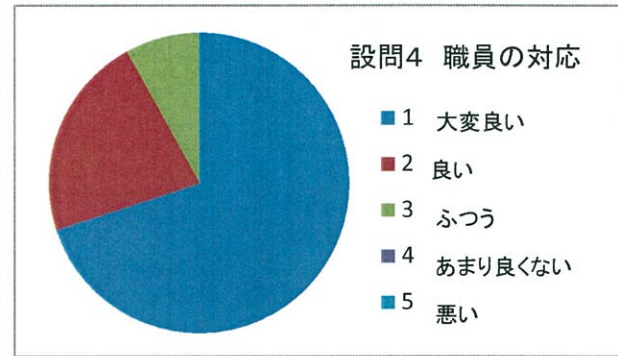

富岡西公園

2018年2月実施 (60枚)

満足度 87.56%

データA

	A	B	C	D	E												
	回答数	評価5 ×5	評価4 ×4	評価3 ×3	評価2 ×2	評価1 ×1	合計数	合計点	満点	満足度	無記入	配布数					
設問 4	60	42	210	13	52	5	15	0	0	0	0	60	277	300	92.33%	0	60
設問 5	60	16	80	33	132	11	33	0	0	0	0	60	245	300	81.67%	0	60
設問 6	60	29	145	28	112	3	9	0	0	0	0	60	266	300	88.67%	0	60
		87		74		19		0		0		180	788	900	87.56%	0	

	大変良い	良い	普通	あまり良くない	悪い	合計
設問 4	70%	22%	8%	0%	0%	100%
設問 5	27%	55%	18%	0%	0%	100%
設問 6	48%	47%	5%	0%	0%	100%

データC 複数回答

来園目的	散歩	休息	有料施設利用	自然観察	子どもと遊ぶ	犬の散歩	その他
	22	4	25	5	5	3	5

住所	区内	市内	市外
	46	10	4

性別	男性	女性
	22	38

年代	回答数	20代以下	20代	30代	40代	50代	60代以上	70代以上
	60	3	1	6	5	12	12	21

公園の利用	ぜひ	時々	したくない	分からない
	49	11	0	0

データD グラフ用

4.来園目的(複数回答)	散歩	休息	有料施設利用	自然観察	子どもと遊ぶ	犬の散歩	その他
	33%	6%	36%	7%	7%	4%	7%

8.公園の利用	ぜひ	時々	したくない	分からない
	82%	18%	0%	0%