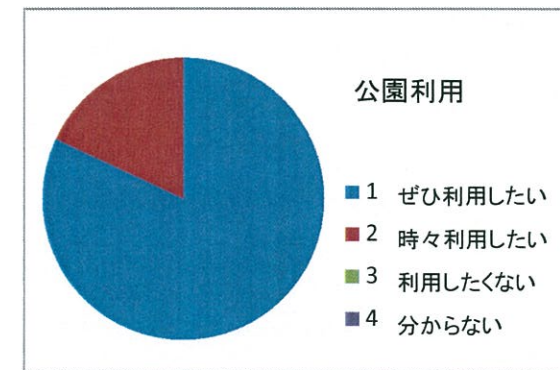

富岡西公園

2018年2月実施 (60枚)

満足度 87.56%

データA

	A	B	C	D	E												
	回答数	評価5 ×5	評価4 ×4	評価3 ×3	評価2 ×2	評価1 ×1	合計数	合計点	満点	満足度	無記入	配布数					
設問 4	60	42	210	13	52	5	15	0	0	0	0	60	277	300	92.33%	0	60
設問 5	60	16	80	33	132	11	33	0	0	0	0	60	245	300	81.67%	0	60
設問 6	60	29	145	28	112	3	9	0	0	0	0	60	266	300	88.67%	0	60
		87		74		19		0		0		180	788	900	87.56%	0	

	大変良い	良い	普通	あまり良くない	悪い	合計
設問 4	70%	22%	8%	0%	0%	100%
設問 5	27%	55%	18%	0%	0%	100%
設問 6	48%	47%	5%	0%	0%	100%

データC 複数回答

来園目的	散歩	休息	有料施設利用	自然観察	子どもと遊ぶ	犬の散歩	その他
	22	4	25	5	5	3	5

住所	区内	市内	市外
	46	10	4

性別	男性	女性
	22	38

年代	回答数	20代以下	20代	30代	40代	50代	60代以上	70代以上
	60	3	1	6	5	12	12	21

公園の利用	ぜひ	時々	したくない	分からない
	49	11	0	0

データD グラフ用

4.来園目的(複数回答)	散歩	休息	有料施設利用	自然観察	子どもと遊ぶ	犬の散歩	その他
	33%	6%	36%	7%	7%	4%	7%

8.公園の利用	ぜひ	時々	したくない	分からない
	82%	18%	0%	0%